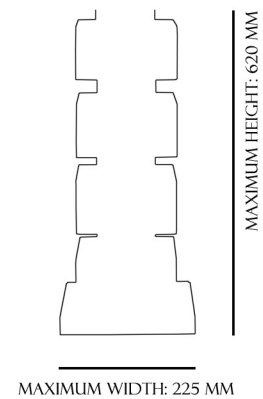

KUBIC

REF: RTL1306
BLACK

REF: RTL1307
PANTONE: NSC 0500N

KUBIC

Table lamp in lacquered mdf cubs of 17cms, with square base in polished stainless steel or lacquered brass, and bushing E27.
Lámpara de mesa en cubos de mdf lacado de 17cms, con base cuadrada en acero pulido inoxidable o latón lacado y casquillo E27.